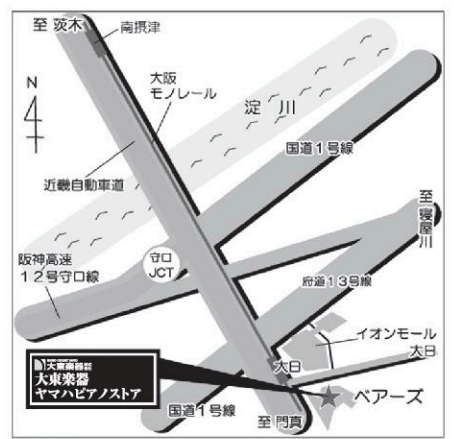

会場 大東楽器ヤマハピアノストア
大阪府門真市向島3番35号(ベアーズ大日2F)
☎ 06-6991-8615

地下鉄谷町線、大阪モノレール各線「大日駅」より徒歩8分
駐車場90分無料

(キリリ) ✂

■■■■■ 申込用紙 ■■■■■

氏名 _____

住所 _____

TEL _____ FAX _____

e-mail _____ 小学校 _____ 年 または 中学校 _____ 年