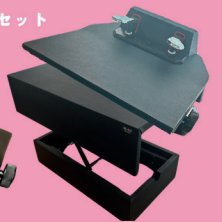

当社会員様  
期間中価格

1,100円 (税込)

1台限定 特価・中古品もございます。

2Way補助ペダルセット

メトロノーム

ベンチタイプ椅子

会員様価格対象の方は以下会員様です  
デュオクラブ会員・ピティナ京阪支部会員  
※会員証のご提示もお願いいたします。

# 春のピアノ小物フェア

-Piano Accessory Fair- 3/14 SAT >>>> 6/30 TUE

新生活・新学期がスタートするこの時期に、ピアノの必需品からあると便利なグッズまで取り揃えました。

演奏者が今注目しているピアノ椅子2選!!

油圧式ピアノ椅子

3台限定

※4月上旬～6月末まで  
ピアノストアにて展示予定

ATION HYB

定価 85,800円(税込)

3台限定 フェア価格 70,400円(税込)

ガス圧式ピアノ椅子

YAMAHA No.500

定価 242,000円(税込)

ピアノストアにて、  
お試しください!!

ピアノの定番の背付き椅子2選!!

限定台数特価!!